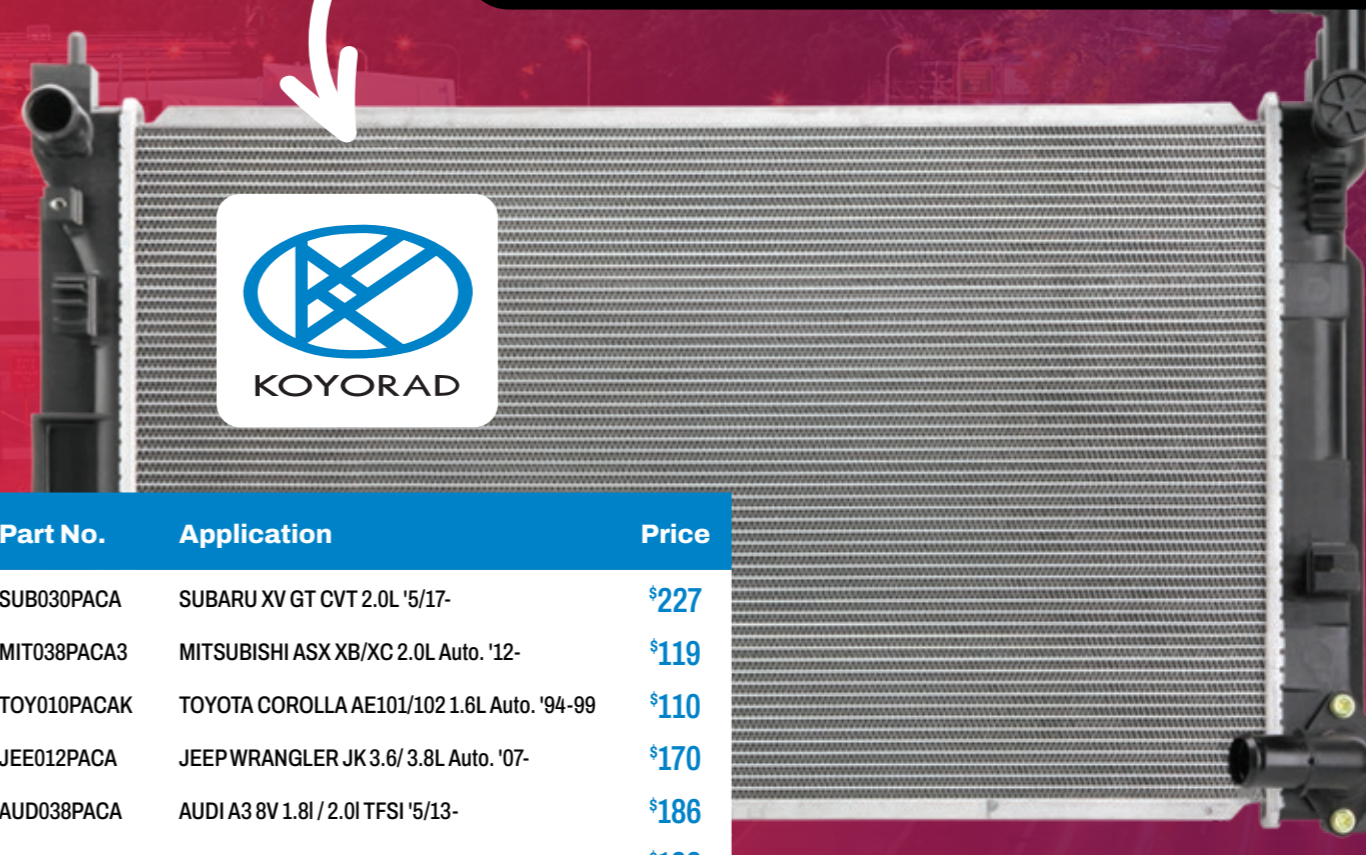

Part No.	Application	Price
SUB030PACA	SUBARU XV GT CVT 2.0L '5/17-	\$227
MIT038PACA3	MITSUBISHI ASX XB/XC 2.0L Auto. '12-	\$119
TOY010PACAK	TOYOTA COROLLA AE101/102 1.6L Auto. '94-99	\$110
JEE012PACA	JEEP WRANGLER JK 3.6/ 3.8L Auto. '07-	\$170
AUD038PACA	AUDI A3 8V 1.8l / 2.0l TFSI '5/13-	\$186
TOY128PACM2K	TOYOTA HILUX TGN16R 2.7L Man. '05-15	\$198
KIA018PACA	KIA GRAND CARNIVAL VQ 3.8L Auto. '06-10	\$215
HYU042PACA	HYUNDAI ACCENT RB 1.6L Auto. '11-7/14	\$148
MIT039PACAD3	MITSUBISHI TRITON MQ/MR 2.4L Auto. TD '15-	\$215